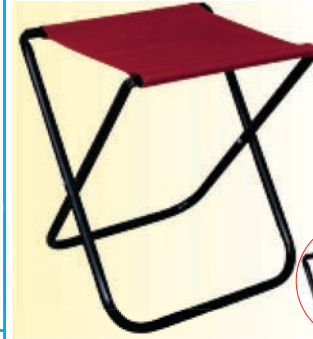

Guanciale Saponetta
Memory Foam
Termosensibile
72x42xH13 cm.
Anallergico, auto-modellante, traspirante

~~34,90~~ = -57%
14,90

Sgabello pieghevole
Alluminio e poliestere
34x32xH40 cm.

~~9,90~~ = -65%
3,50